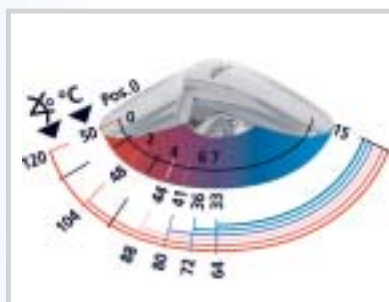

SEVA

Vidima®

SEVA

Technikai tulajdonságok:

- Elegáns és kézreálló fémkar
- Könnyen tisztítható és időtálló felületképzés
- Kaszkád aerator
- G 3/8 flexibilis bekötőcsővel
- Műanyag leeresztő
- 120 fokos működési zóna